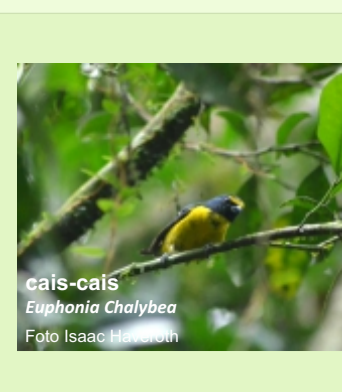

RPPN Canela Preta

Proprietário (Associação Ambientalista Pimentão)

Portaria 159/2024
IMA/SC (29/08/2024)

em andamento

Aves

Início da pesquisa em 10/02/2023

81 espécies Atualizada em 10/02/2023

Chalé-calis *Euphonia chalybeata*

Rio do Sul