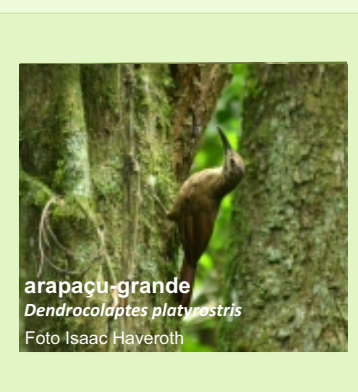

RPPN Canela Preta

Proprietário (Associação Ambientalista Pimentão)

Portaria 159/2024
IMA/SC (29/08/2024)

em andamento

Aves

Início da pesquisa em 10/02/2023

81 espécies Atualizada em 10/02/2023

Chalé-calis *Euphonia chalybeata*

Rio do Sul